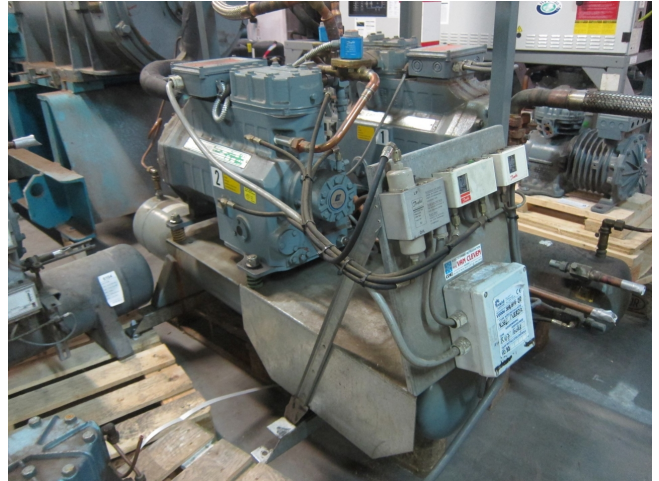

## Specifications

Marque	DWM
Le type	D3DS4-1500H-EWM
Réfrigérant	Freon
Refrigerant type	R 404 A or other types
kW at +10°C/+40°C	56,2*
kW at 0°C/+40°C	44,3
kW at -5°C/+40°C	37
kW at -10°C/+40°C	30,6
kW at -20°C/+40°C	20,2
kW at -30°C/+40°C	16*
Sur le châssis en acier	✓
Interrupteurs de sécurité de pression	✓
Réservoir de liquide	✓
Liquid déshydrateur ligne	✓
Voyant	✓
Remarques	# // *Capacity based on +7C/+40C / -25C/+40C
Tailles	1600x500x1000 mm (LxWxH)
Stock	2